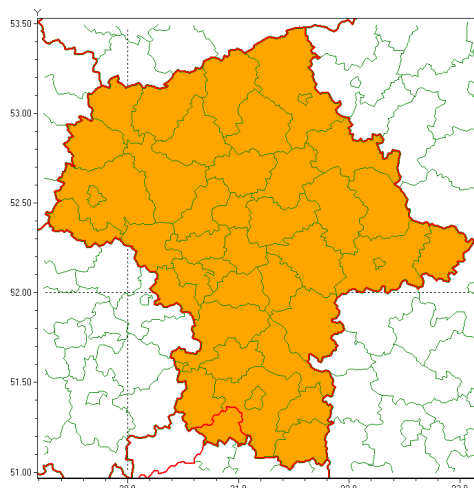

Zasięg ostrzeżenia w województwie

Burze z gradem

Ostrzeżenie meteorologiczne Nr 70

Nazwa biura	IMGW-PIB Centralne Biuro Prognoz Meteorologicznych - Wydział w Warszawie
Zjawisko/stopień zagrożenia	Burze z gradem/ 2
Obszar	województwo mazowieckie powiat szydłowiecki
Ważność	od godz. 14:00 dnia 26.07.2021 do godz. 02:00 dnia 27.07.2021
Przebieg	Prognozowane są burze, którym miejscami będą towarzyszyć ulewne opady deszczu od 30 mm do 40 mm, lokalnie w przypadku kumulacji opadów do 60 mm oraz porywy wiatru do 80 km/h. Miejscami grad.
Prawdopodobieństwo wystąpienia zjawiska(%)	80%
Uwagi	Ostrzeżenie może być aktualizowane.
Dyrektor synoptyk IMGW-PIB	Ilona Bazyluk
Godzina i data wydania	godz. 06:58 dnia 26.07.2021
SMS	IMGW-PIB OSTRZEŻA: BURZE Z GRADEM/2 mazowieckie/szydłowiecki od 14:00/26.07 do 02:00/27.07.2021 deszcz 60 mm, grad, porywy 80 km/h.