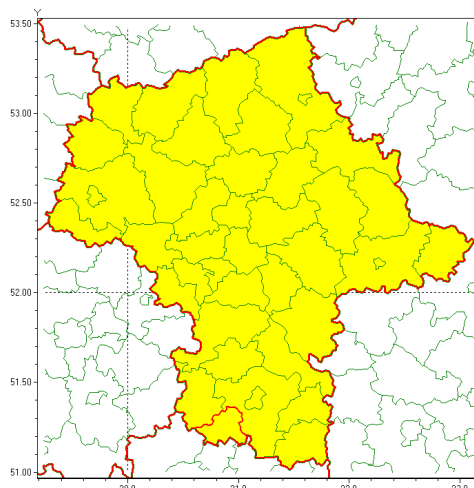

Zasięg ostrzeżenia w województwie

Burze z gradem

Ostrzeżenie meteorologiczne Nr 71

Nazwa biura	IMGW-PIB Centralne Biuro Prognoz Meteorologicznych - Wydział w Warszawie
Zjawisko/stopień zagrożenia	Burze z gradem/ 1
Obszar	województwo mazowieckie powiat szydłowiecki
Ważność	od godz. 09:00 dnia 27.07.2021 do godz. 02:00 dnia 28.07.2021
Przebieg	Prognozowane są burze, którym miejscami będą towarzyszyć opady deszczu do 30 mm, lokalnie do 40 mm oraz porywy wiatru do 90 km/h. Miejscami grad.
Prawdopodobieństwo wystąpienia zjawiska(%)	80%
Uwagi	Brak.
Dyrektor synoptyk IMGW-PIB	Michał Jaworski
Godzina i data wydania	godz. 08:39 dnia 27.07.2021
SMS	IMGW-PIB OSTRZEŻENIE: BURZE Z GRADEM/1 mazowieckie/szydłowiecki od 09:00/27.07 do 02:00/28.07.2021 deszcz 40 mm, grad, porywy 90 km/h.