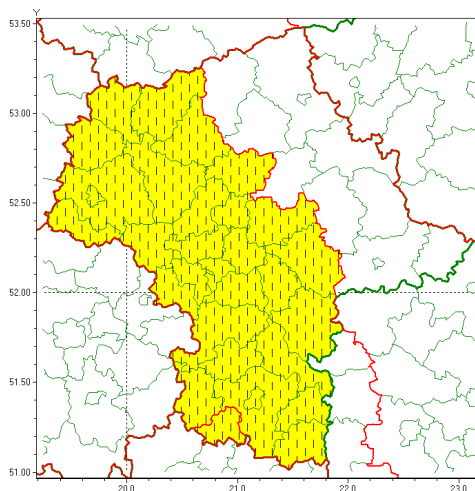

email: meteo.warszawa@imgw.pl

www: www.imgw.pl

Zasięg ostrzeżenia w województwie

Oblodzenie

Zmiana ostrzeżenia meteorologicznego Nr 94 wydanego o godz. 12:59 dnia 19.12.2021

Nazwa biura	IMGW-PIB Centralne Biuro Prognoz Meteorologicznych - Wydział w Warszawie
Zjawisko/stopień zagrożenia	Oblodzenie/ 1
Obszar	województwo mazowieckie powiat szydłowiecki
Ważność	od godz. 07:30 dnia 20.12.2021 do godz. 22:00 dnia 20.12.2021
Przebieg	Prognozuje się zamarzanie mokrej nawierzchni dróg i chodników po opadach deszczu ze śniegiem i mokrego śniegu powodujące ich oblodzenie. Temperatura minimalna około -1°C, temperatura minimalna przy gruncie około -2°C. W pierwszej połowie dnia nastąpi przejściowy wzrost temperatury powietrza do 1°C. Prognozowany spadek temperatury, powodujący zamarzanie mokrej nawierzchni dróg i chodników, wystąpi w godzinach popołudniowych.
Prawdopodobieństwo wystąpienia zjawiska(%)	70%
Uwagi	Przedłużenie terminu obowiązywania ostrzeżenia.
Dyżurny synoptyk IMGW-PIB	Katarzyna Cielecka-Nowak
Godzina i data wydania	godz. 07:30 dnia 20.12.2021
SMS	IMGW-PIB OSTRZEŻA: OBLODZENIE/1 mazowieckie/szydłowiecki od 07:30/20.12 do 22:00/20.12.2021 temp. min. około -1 st., przy gruncie do -2 st., lisko. .