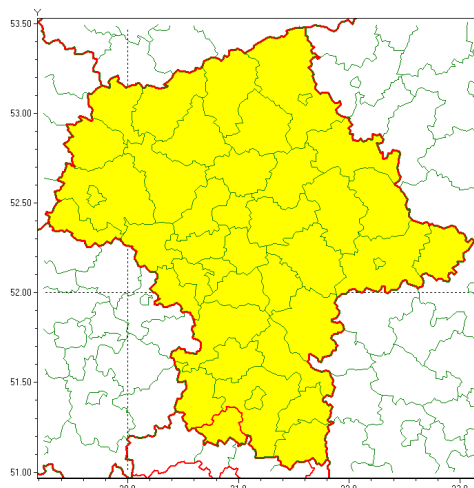

Zasięg ostrzeżenia w województwie

Oblodzenie

Ostrzeżenie meteorologiczne Nr 5

| | |
|---|---|
| Nazwa biura | IMGW-PIB Centralne Biuro Prognoz Meteorologicznych - Wydział w Warszawie |
| Zjawisko/stopień zagrożenia | Oblodzenie/ 1 |
| Obszar | województwo mazowieckie powiat szydłowiecki |
| Ważność | od godz. 11:00 dnia 17.01.2022 do godz. 09:00 dnia 18.01.2022 |
| Przebieg | Miejscami prognozuje się zamarzanie mokrej nawierzchni dróg i chodników po opadach deszczu, deszczu ze śniegiem oraz mokrego śniegu powodujące ich oblodzenie. Temperatura minimalna około -2°C, temperatura minimalna przy gruncie około -4°C. |
| Prawdopodobieństwo wystąpienia zjawiska(%) | 70% |
| Uwagi | Brak. |
| Dyrektor synoptyk IMGW-PIB | Kamil Walczak |
| Godzina i data wydania | godz. 10:51 dnia 17.01.2022 |
| SMS | IMGW-PIB OSTRZEŻENIE: OBLODZENIE/1 mazowieckie/szydłowiecki od 11:00/17.01 do 09:00/18.01.2022 temp. min. od -1 st. do -3 st., przy gruncie do -4 st., lisko. |