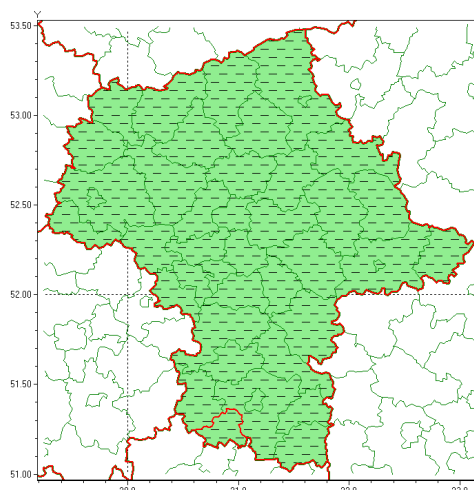

Zasięg ostrzeżenia w województwie

Silny wiatr

Odwołanie ostrzeżenia meteorologicznego Nr 4 wydanego o godz. 12:41 dnia 16.01.2022

Nazwa biura	IMGW-PIB Centralne Biuro Prognoz Meteorologicznych - Wydział w Warszawie
Zjawisko/stopień zagrożenia	Silny wiatr/ -
Obszar	województwo mazowieckie powiat szydłowiecki
Ważność	-
Przebieg	Zjawisko zakończyło się
Prawdopodobieństwo wystąpienia zjawiska(%)	-
Uwagi	Brak
Dyrektor synoptyk IMGW-PIB	Kamil Walczak
Godzina i data wydania	godz. 19:11 dnia 17.01.2022
SMS	IMGW-PIB INFORMUJE: WIATR/- mazowieckie/szydłowiecki 19:11/17.01.2022 ZJAWISKO ZAKOŃCZYŁO SIĘ .