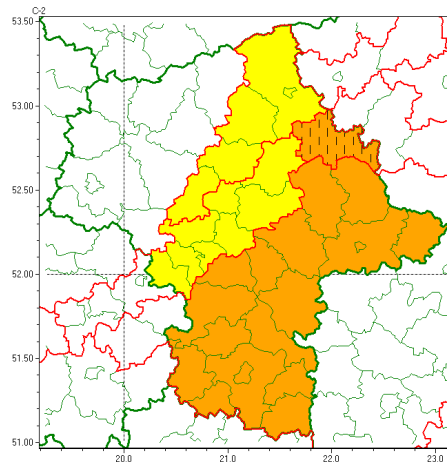

### Zasięg ostrzeżeń w województwie

Silny deszcz z burzami  
2022-07-05 09:28

**WOJEWÓDZTWO MAZOWIECKIE**  
**OSTRZEŹNIENIA METEOROLOGICZNE ZBIORCZO NR 128**  
**WYKAZ OBOWIĄZUJĄCYCH OSTRZEŹNIEŃ**  
**o godz. 09:28 dnia 05.07.2022**

<b>Zjawisko/Stopień zagrożenia</b>	Silny deszcz z burzami/2 ZMIANA
<b>Obszar (w nawiasie numer ostrzeżenia dla powiatu)</b>	powiaty: ostrowski(55)
<b>Ważność</b>	od godz. 11:00 dnia 05.07.2022 do godz. 08:00 dnia 06.07.2022
<b>Prawdopodobieństwo</b>	80%
<b>Przebieg</b>	Prognozowane są opady deszczu o natężeniu umiarkowanym, okresami silnym. Wysoko opadami miejscami od 30 mm do 50 mm. Opadom towarzyszą mogą burze z porywami wiatru do 70 km/h, możliwy grad.
<b>SMS</b>	IMGW-PIB OSTRZEŻENIA: DESZCZ i BURZE/2 mazowieckie (1 powiat) od 11:00/05.07 do 08:00/06.07.2022 50 mm; porywy 70 km/h. Dotyczy powiatów: ostrowski.
<b>RSO</b>	Woj. mazowieckie (1 powiat), IMGW-PIB wydał ostrzeżenie drugiego stopnia o intensywnych opadach deszczu z burzami
<b>Uwagi</b>	Zmiana dotyczy podniesienia stopnia ostrzeżenia.
<b>Zjawisko/Stopień zagrożenia</b>	Silny deszcz z burzami/1
<b>Obszar (w nawiasie numer ostrzeżenia dla powiatu)</b>	powiaty: makowski(49), nowodworski(53), ostrołęcki(53), Ostrołęka(52), pułtuski(52)
<b>Ważność</b>	od godz. 11:00 dnia 05.07.2022 do godz. 08:00 dnia 06.07.2022
<b>Prawdopodobieństwo</b>	75%