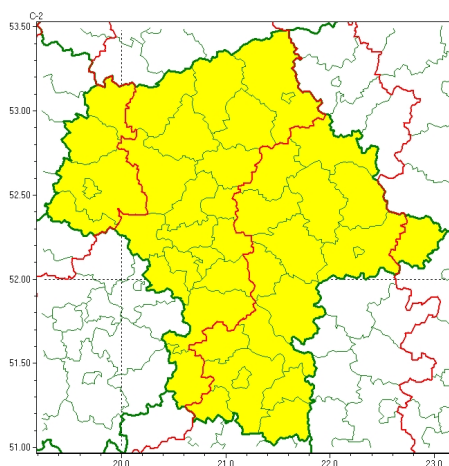

### Zasięg ostrzeżeń w województwie

Opady marznące  
2022-11-21 10:31

## WOJEWÓDZTWO MAZOWIECKIE OSTRZEŻENIA METEOROLOGICZNE ZBIORCZO NR 228 WYKAZ OBOWIĄZUJĄCYCH OSTRZEŻEŃ o godz. 10:31 dnia 21.11.2022

Zjawisko/Stopień zagrożenia	Opady marznące/1
Obszar (w nawiasie numer ostrzeżenia dla powiatu)	powiaty: ciechanowski(69), grodziski(76), grójecki(84), legionowski(74), makowski(73), mławski(74), nowodworski(72), ostrołęcki(77), Ostrołęka(76), piaseczyński(74), płoński(70), pruszkowski(72), przasnyski(73), przysuski(87), pułtuski(74), sochaczewski(71), Warszawa(71), warszawski zachodni(70), żyrardowski(80)
Ważność	od godz. 18:00 dnia 21.11.2022 do godz. 10:00 dnia 22.11.2022
Prawdopodobieństwo	70%
Przebieg	Miejscami prognozowane są słabe opady marznącego deszczu lub mżawki powodujące gołoledź.
SMS	IMGW-PIB OSTRZEGA: MARZNAĆE OPADY/1 mazowieckie (19 powiatów) od 18:00/21.11 do 10:00/22.11.2022 marznące opady, drogi śliskie. Dotyczy powiatów: ciechanowski, grodziski, grójecki, legionowski, makowski, mławski, nowodworski, ostrołęcki, Ostrołęka, piaseczyński, płoński, pruszkowski, przasnyski, przysuski, pułtuski, sochaczewski, Warszawa, warszawski zachodni i żyrardowski.
RSO	Woj. mazowieckie (19 powiatów), IMGW-PIB wydał ostrzeżenie pierwszego stopnia o opadach marznących
Uwagi	Brak.
Zjawisko/Stopień zagrożenia	Opady marznące/1
Obszar (w nawiasie numer ostrzeżenia dla powiatu)	powiaty: białobrzeski(86), garwoliński(81), kozienicki(83), lipski(87), miński(77), ostrowski(79), otwocki(74), Radom(88), radomski(88), Siedlce(81), siedlecki(81), sokołowski(83), szydłowiecki(88), węgrowski(81), wołomiński(77), wyszkowski(76), zwoleński(87)