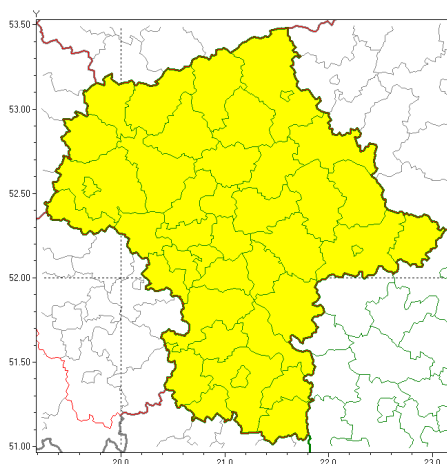

### Zasięg ostrzeżeń w województwie

Intensywne opady deszczu z burzami  
2018-07-13 12:27

## WOJEWÓDZTWO MAZOWIECKIE OSTRZEŻENIA METEOROLOGICZNE ZBIORCZO NR 6 WYKAZ OBYWATEL ZUCIANYCH OSTRZEŻENIAMI o godz. 12:27 dnia 13.07.2018

Zjawisko/Stopień zagrożenia	Intensywne opady deszczu z burzami/1
Obszar	powiaty: białobrzeski, ciechanowski, garwoliński, gostyniński, grodziski, grójecki, kozienicki, legionowski, lipski, łosicki, makowski, miński, mławski, nowodworski, ostrołęcki, Ostrołęka, ostrowski, otwocki, piaseczyński, Płock, płocki, płoński, pruszkowski, przasnyski, przysuski, pułtuski, Radom, radomski, Siedlce, siedlecki, sierpecki, sochaczewski, sokołowski, szydłowiecki, Warszawa, warszawski zachodni, węgrowski, wołomiński, wyszkowski, zwoleński, uromiński, yrardowski
Ważność	od godz. 13:00 dnia 13.07.2018 do godz. 17:00 dnia 14.07.2018
Prawdopodobieństwo	80%
Przebieg	Prognozuje się wystąpienie opadów deszczu okresami o natężeniu umiarkowanym i silnym. Prognozowana wysokość opadów za okres ważności ostrzeżenia: miejscami od 30 mm do 45 mm. W trakcie opadów deszczu będzie występować powąburzenie, lokalnie z gradem oraz porywami wiatru do 70 km/h.
SMS/RSO	Woj. mazowieckie (wszystkie powiaty), IMGW-PIB wydał ostrzeżenie pierwszego stopnia o intensywnych opadach deszczu z burzami
Dyrektor synoptyk IMGW-PIB	Kamil Walczak