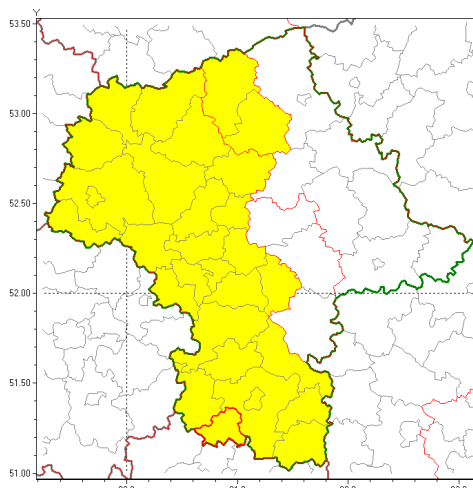

Zasięg ostrzeżenia w województwie

Burze z gradem

Ostrzeżenie meteorologiczne Nr 13

Nazwa biura	IMGW-PIB Centralne Biuro Prognoz Meteorologicznych w Warszawie
Zjawisko/stopień zagrożenia	Burze z gradem/ 1
Obszar	województwo mazowieckie powiat szydłowiecki
Ważność	od godz. 12:00 dnia 30.07.2018 do godz. 23:00 dnia 30.07.2018
Przebieg	Prognozuje się wystąpienie burz z opadami deszczu miejscami od 20 mm do 30 mm, lokalnie do 40 mm oraz porywami wiatru do 70 km/h. Miejscami może liwy grad.
Prawdopodobieństwo wystąpienia zjawiska(%)	80%
Uwagi	Brak.
Dyrektor synoptyk IMGW-PIB	Michał Folwarski
Godzina i data wydania	godz. 09:45 dnia 30.07.2018
SMS	IMGW-PIB OSTRZEŻENIE: BURZE Z GRADEM/1 mazowieckie/szydłowiecki od 12:00/30.07 do 23:00/30.07.2018 deszcz do 40 mm, porywy do 70 km/h.