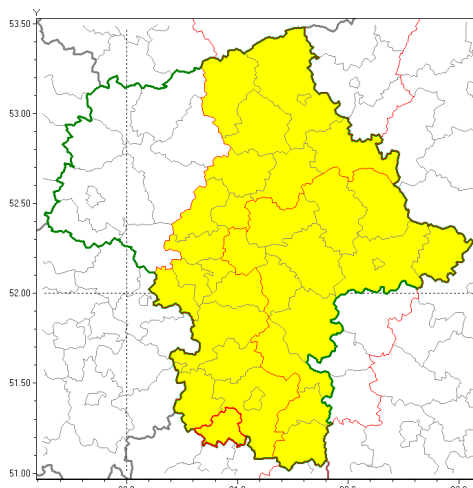

Zasięg ostrzeżenia w województwie

Burze z gradem

Ostrzeżenie meteorologiczne Nr 22

Nazwa biura	IMGW-PIB Centralne Biuro Prognoz Meteorologicznych w Warszawie
Zjawisko/stopień zagrożenia	Burze z gradem/ 1
Obszar	województwo mazowieckie powiat szydłowiecki
Ważność	od godz. 15:00 dnia 14.08.2018 do godz. 22:00 dnia 14.08.2018
Przebieg	Prognozuje się wystąpienie burz z opadami deszczu miejscami od 20 mm do 30 mm, lokalnie do 40 mm oraz porywami wiatru do 80 km/h. Lokalnie grad.
Prawdopodobieństwo wystąpienia zjawiska(%)	80%
Uwagi	Brak.
Dyrektor synoptyk IMGW-PIB	Kamil Walczak
Godzina i data wydania	godz. 07:10 dnia 14.08.2018
SMS	IMGW-PIB OSTRZEŻENIE: BURZE Z GRADEM/1 mazowieckie/szydłowiecki od 15:00/14.08 do 22:00/14.08.2018 deszcz 40 mm, porywy 80 km/h.