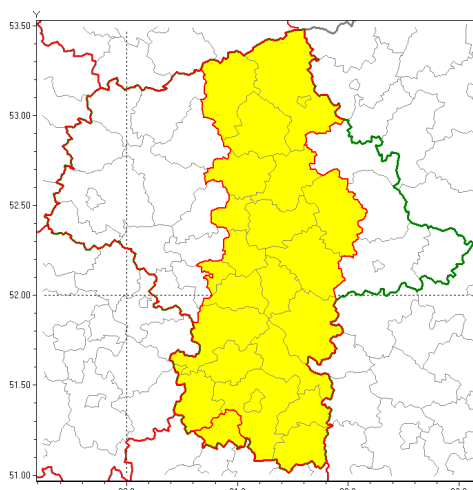

### Zasięg ostrzeżenia w województwie

Silny wiatr

### Ostrzeżenie meteorologiczne Nr 29

Nazwa biura	IMGW-PIB Centralne Biuro Prognoz Meteorologicznych w Warszawie
Zjawisko/stopień zagrożenia	Silny wiatr/ 1
Obszar	województwo mazowieckie <b>powiat szydłowiecki</b>
Ważność	od godz. 07:00 dnia 03.10.2018 do godz. 18:00 dnia 03.10.2018
Przebieg	Przewiduje się wystąpienie silnego wiatru o średniej prędkości od 20 km/h do 35 km/h, w porywach miejscami do 75 km/h z zachodu i północnego zachodu.
Prawdopodobieństwo wystąpienia zjawiska(%)	80%
Uwagi	Brak.
Dyrektor synoptyk IMGW-PIB	Katarzyna Cisiłowska
Godzina i data wydania	godz. 22:33 dnia 02.10.2018
SMS	IMGW-PIB OSTRZEŻENIE: WIATR/1 mazowieckie/szydłowiecki od 07:00/03.10 do 18:00/03.10.2018 prędkość do 35 km/h, porywy do 75 km/h, W i NW.