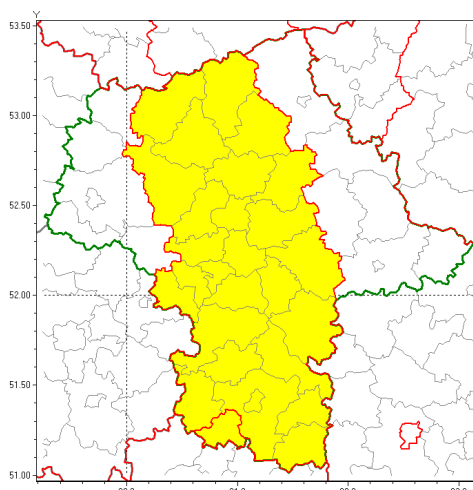

Zasięg ostrzeżenia w województwie

Opady marznące

Ostrzeżenie meteorologiczne Nr 39

Nazwa biura	IMGW-PIB Centralne Biuro Prognoz Meteorologicznych w Warszawie
Zjawisko/stopień zagrożenia	Opady marznące/ 1
Obszar	województwo mazowieckie powiat szydłowiecki
Ważność	od godz. 22:00 dnia 06.12.2018 do godz. 05:00 dnia 07.12.2018
Przebieg	Prognozuje się wystąpienie miejscami słabych opadów marznącego deszczu ze śniegiem i deszczu powodujących gołoledź.
Prawdopodobieństwo wystąpienia zjawiska(%)	70%
Uwagi	Brak.
Dyrektor synoptyk IMGW-PIB	Kamil Walczak
Godzina i data wydania	godz. 12:20 dnia 06.12.2018
SMS	IMGW-PIB OSTRZEŻENIE: MARZNIĄCE OPADY/1 mazowieckie/szydłowiecki od 22:00/06.12 do 05:00/07.12.2018 marznące opady, drogi liskie.