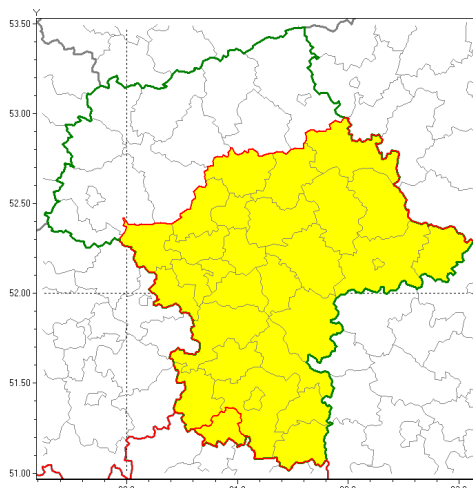

Zasięg ostrzeżenia w województwie

Oblodzenie

**Ostrzeżenie meteorologiczne Nr 40**

Nazwa biura	IMGW-PIB Centralne Biuro Prognoz Meteorologicznych w Warszawie
Zjawisko/stopień zagrożenia	Oblodzenie/ 1
Obszar	województwo mazowieckie powiat szydłowiecki
Ważność	od godz. 18:00 dnia 13.12.2018 do godz. 10:00 dnia 14.12.2018
Przebieg	Prognozuje się zamarzanie mokrej nawierzchni dróg i chodników po opadach mokrego śniegu. Temperatura minimalna od -2°C do -1°C, temperatura minimalna gruntu od -3°C do -1°C.
Prawdopodobieństwo wystąpienia zjawiska(%)	80%
Uwagi	Brak.
Dyrektor synoptyk IMGW-PIB	Maria Waliniowska
Godzina i data wydania	godz. 12:51 dnia 13.12.2018
SMS	IMGW-PIB OSTRZEŻENIE: OBLODZENIE/1 mazowieckie/szydłowiecki od 18:00/13.12 do 10:00/14.12.2018 temp. min. od -2 st. do -1 st., przy gruncie do -3 st., lisko.