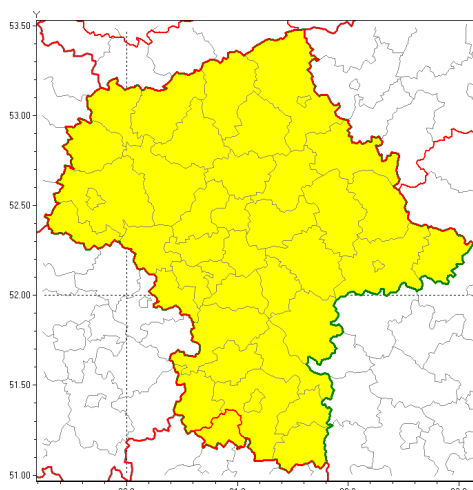

### Zasięg ostrzeżenia w województwie

Oblodzenie

### Ostrzeżenie meteorologiczne Nr 4

<b>Nazwa biura</b>	IMGW-PIB Centralne Biuro Prognoz Meteorologicznych w Warszawie
<b>Zjawisko/stopień zagrożenia</b>	Oblodzenie/ 1
<b>Obszar</b>	województwo mazowieckie <b>powiat szydłowiecki</b>
<b>Ważność</b>	od godz. 11:00 dnia 14.01.2019 do godz. 17:00 dnia 14.01.2019
<b>Przebieg</b>	Prognozuje się zamarzanie mokrej nawierzchni dróg i chodników po opadach deszczu, deszczu ze śniegiem lub mokrego śniegu. Temperatura minimalna około -1, temperatura minimalna gruntu około -2.
<b>Prawdopodobieństwo wystąpienia zjawiska(%)</b>	85%
<b>Uwagi</b>	Brak.
<b>Dyrektor synoptyk IMGW-PIB</b>	Michał Folwarski
<b>Godzina i data wydania</b>	godz. 08:27 dnia 14.01.2019
<b>SMS</b>	IMGW-PIB OSTRZEŻENIE: OBLODZENIE/1 mazowieckie/szydłowiecki od 11:00/14.01 do 17:00/14.01.2019 temp. min. około -1 st., przy gruncie do -2 st., lisko.