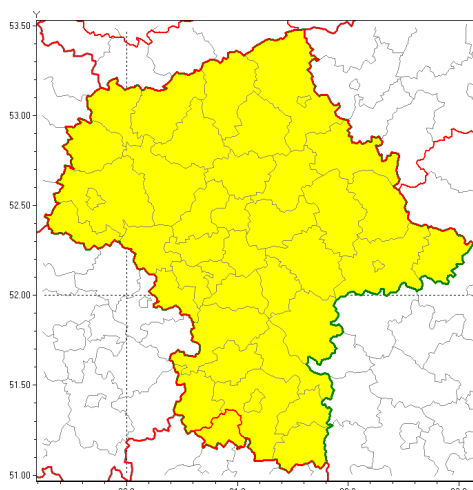

Zasięg ostrzeżenia w województwie

Silny wiatr

**Ostrzeżenie meteorologiczne Nr 5**

Nazwa biura	IMGW-PIB Centralne Biuro Prognoz Meteorologicznych w Warszawie
Zjawisko/stopień zagrożenia	Silny wiatr/ 1
Obszar	województwo mazowieckie powiat szydłowiecki
Ważność	od godz. 09:40 dnia 14.01.2019 do godz. 16:00 dnia 14.01.2019
Przebieg	Przewiduje się wystąpienie silnego wiatru o średniej prędkości od 25 km/h do 40 km/h, w porywach miejscami do 75 km/h, z północnego zachodu i zachodu.
Prawdopodobieństwo wystąpienia zjawiska(%)	85%
Uwagi	Brak.
Dyrektor synoptyk IMGW-PIB	Michał Folwarski
Godzina i data wydania	godz. 09:34 dnia 14.01.2019
SMS	IMGW-PIB OSTRZEŻENIE: WIATR/1 mazowieckie/szydłowiecki od 09:40/14.01 do 16:00/14.01.2019 prędkość do 40 km/h, porywy do 75 km/h, NW i W.