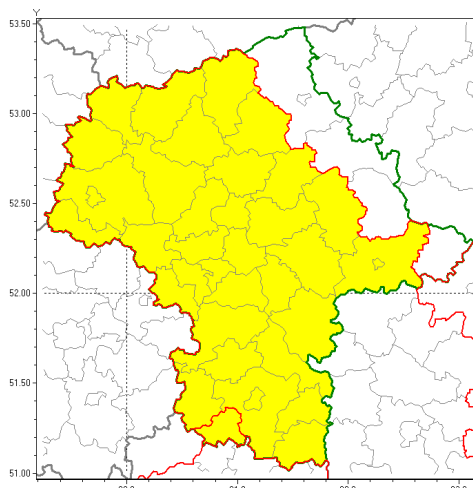

### Zasięg ostrzeżenia w województwie

Oblodzenie

### Ostrzeżenie meteorologiczne Nr 9

<b>Nazwa biura</b>	IMGW-PIB Centralne Biuro Prognoz Meteorologicznych w Warszawie
<b>Zjawisko/stopień zagrożenia</b>	Oblodzenie/ 1
<b>Obszar</b>	województwo mazowieckie <b>powiat szydłowiecki</b>
<b>Ważność</b>	od godz. 16:00 dnia 28.01.2019 do godz. 08:00 dnia 29.01.2019
<b>Przebieg</b>	Prognozuje się zamarzanie mokrej nawierzchni dróg i chodników w trakcie i po opadach deszczu ze śniegiem i mokrego śniegu. Temperatura minimalna około -2°C, -1°C, temperatura minimalna gruntu około -3°C.
<b>Prawdopodobieństwo wystąpienia zjawiska(%)</b>	90%
<b>Uwagi</b>	Brak.
<b>Dyrektor synoptyk IMGW-PIB</b>	Michał Ogrodnik
<b>Godzina i data wydania</b>	godz. 10:40 dnia 28.01.2019
<b>SMS</b>	IMGW-PIB OSTRZEŻENIE: OBLODZENIE/1 mazowieckie/szydłowiecki od 16:00/28.01 do 08:00/29.01.2019 temp. min. od -2 st. do -1 st., przy gruncie do -3 st., lisko.