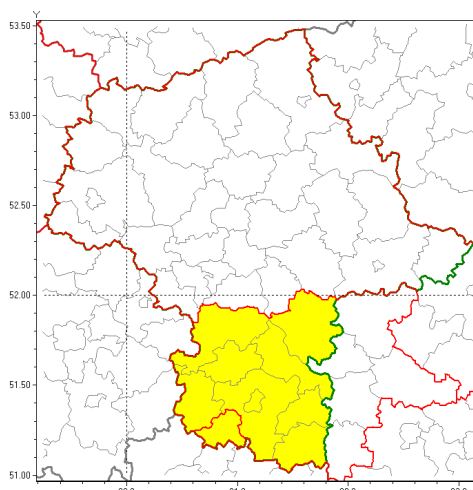

### Zasięg ostrzeżenia w województwie

Opady marznące

### Ostrzeżenie meteorologiczne Nr 13

Nazwa biura	IMGW-PIB Centralne Biuro Prognoz Meteorologicznych w Warszawie
Zjawisko/stopień zagrożenia	Opady marznące/ 1
Obszar	województwo mazowieckie <b>powiat szydłowiecki</b>
Ważność	od godz. 18:00 dnia 01.02.2019 do godz. 24:00 dnia 01.02.2019
Przebieg	Prognozuje się miejscami wystąpienie słabych opadów marznącego deszczu oraz mroźki powodujących gołoledź.
Prawdopodobieństwo wystąpienia zjawiska(%)	70%
Uwagi	Brak.
Dyrektor synoptyk IMGW-PIB	Mateusz Barczyk
Godzina i data wydania	godz. 12:26 dnia 01.02.2019
SMS	IMGW-PIB OSTRZEŻENIE: MARZĄCE OPADY/1 mazowieckie/szydłowiecki od 18:00/01.02 do 24:00/01.02.2019 marznące opady, drogi liskie.