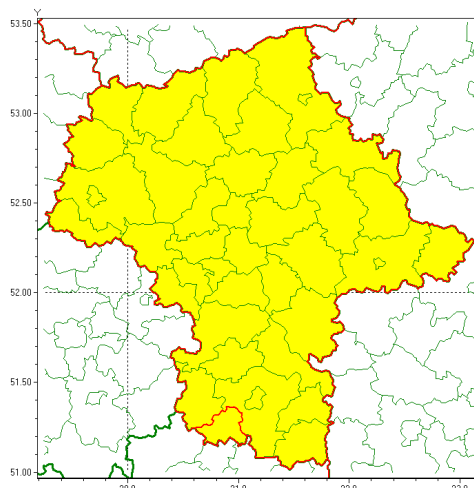

Zasięg ostrzeżenia w województwie

Burze z gradem

Ostrzeżenie meteorologiczne Nr 75

Nazwa biura	IMGW-PIB Centralne Biuro Prognoz Meteorologicznych - Wydział w Warszawie
Zjawisko/stopień zagrożenia	Burze z gradem/ 1
Obszar	województwo mazowieckie powiat szydłowiecki
Ważność	od godz. 13:00 dnia 04.08.2021 do godz. 22:00 dnia 04.08.2021
Przebieg	Miejscami prognozowane są burze, którym będzie towarzyszyć opady deszczu od 15 mm do 25 mm oraz porywy wiatru do 70 km/h. Lokalnie grad.
Prawdopodobieństwo wystąpienia zjawiska(%)	75%
Uwagi	Brak.
Dyrektor synoptyk IMGW-PIB	Dorota Pacocha
Godzina i data wydania	godz. 07:31 dnia 04.08.2021
SMS	IMGW-PIB OSTRZEŻA: BURZE Z GRADEM/1 mazowieckie/szydłowiecki od 13:00/04.08 do 22:00/04.08.2021 deszcz 25 mm, grad, porywy 70 km/h.