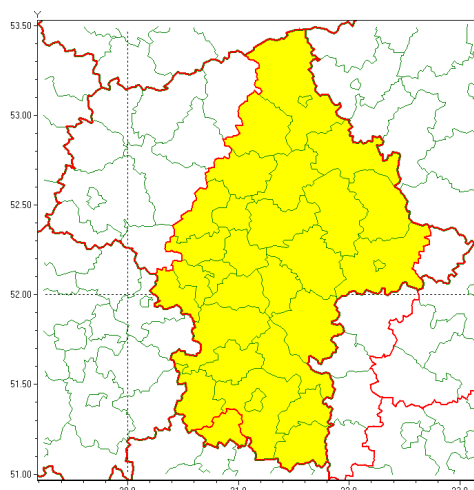

Zasięg ostrzeżenia w województwie

Silny deszcz z burzami

Ostrzeżenie meteorologiczne Nr 80

Nazwa biura	IMGW-PIB Centralne Biuro Prognoz Meteorologicznych - Wydział w Warszawie
Zjawisko/stopień zagrożenia	Silny deszcz z burzami/ 1
Obszar	województwo mazowieckie powiat szydłowiecki
Ważność	od godz. 23:00 dnia 16.08.2021 do godz. 09:00 dnia 17.08.2021
Przebieg	Prognozowane są opady deszczu o natężeniu umiarkowanym, okresami silnym. Wysokość opadu od 30 mm do 50 mm. Opadom towarzyszyć będą burze z porywami wiatru do 90 km/h. Lokalnie grad.
Prawdopodobieństwo wystąpienia zjawiska(%)	80%
Uwagi	Brak.
Dyrektor synoptyk IMGW-PIB	Katarzyna Cisiłowska
Godzina i data wydania	godz. 11:55 dnia 16.08.2021
SMS	IMGW-PIB OSTRZEŻENIE: DESZCZ i BURZE/1 mazowieckie/szydłowiecki od 23:00/16.08 do 09:00/17.08.2021 50 mm; porywy 90km/h; grad.