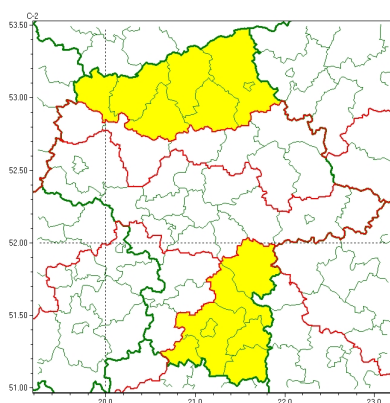

Zasięg ostrzeżeń w województwie

Oblodzenie
2023-03-27 19:57

Przymrozki
2023-03-27 19:57

Silny wiatr
2023-03-27 19:57

WOJEWÓDZTWO MAZOWIECKIE OSTRZEŃNIA METEOROLOGICZNE ZBIORCZO NR 56 WYKAZ OBOWIĄZUJĄCYCH OSTRZEŃNIA o godz. 19:57 dnia 27.03.2023

Zjawisko/Stopień zagrożenia	Silny wiatr/1
Obszar (w nawiasie numer ostrzeżenia dla powiatu)	powiaty: białobrzeski(22), garwoliński(23), grójecki(23), kozienicki(23), lipski(21), przysuski(21), Radom(23), radomski(23), szydłowiecki(24), zwoleński(23), yrardowski(22)
Ważność	od godz. 11:00 dnia 28.03.2023 do godz. 19:00 dnia 28.03.2023
Prawdopodobieństwo	80%
Przebieg	Prognozuje się wystąpienie silnego wiatru o średniej prędkości do 35 km/h, w porywach do 75 km/h, z północnego zachodu. Lokalnie możliwe słabe burze.
SMS	IMGW-PIB OSTRZEŻENIA: WIATR/1 mazowieckie (11 powiatów) od 11:00/28.03 do 19:00/28.03.2023 prędkość do 35 km/h, porywy do 75 km/h, NW. Dotyczy powiatów: białobrzeski, garwoliński, grójecki, kozienicki, lipski, przysuski, Radom, radomski, szydłowiecki, zwoleński i yrardowski.
RSO	Woj. mazowieckie (11 powiatów), IMGW-PIB wydał ostrzeżenie pierwszego stopnia o silnym wietrze
Uwagi	Brak.
Zjawisko/Stopień zagrożenia	Oblodzenie/1
Obszar (w nawiasie numer ostrzeżenia dla powiatu)	powiaty: garwoliński(22), kozienicki(22), lipski(20), Radom(22), radomski(22), szydłowiecki(23), zwoleński(22)
Ważność	od godz. 21:00 dnia 27.03.2023 do godz. 09:00 dnia 28.03.2023
Prawdopodobieństwo	80%