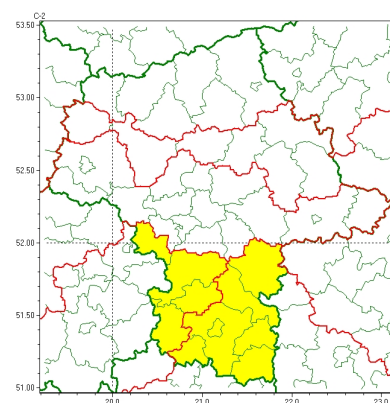

Zasięg ostrzeżeń w województwie

Oblodzenie
2023-03-27 19:57

Przymrozki
2023-03-27 19:57

Silny wiatr
2023-03-27 19:57

WOJEWÓDZTWO MAZOWIECKIE OSTRZEŃNIA METEOROLOGICZNE ZBIORCZO NR 56 WYKAZ OBOWIĄZUJĄCYCH OSTRZEŃNIA o godz. 19:57 dnia 27.03.2023

Zjawisko/Stopień zagrożenia	Silny wiatr/1
Obszar (w nawiasie numer ostrzeżenia dla powiatu)	powiaty: białobrzeski(22), garwoliński(23), grójecki(23), kozienicki(23), lipski(21), przysuski(21), Radom(23), radomski(23), szydłowiecki(24), zwoleński(23), yrardowski(22)
Ważność	od godz. 11:00 dnia 28.03.2023 do godz. 19:00 dnia 28.03.2023
Prawdopodobieństwo	80%
Przebieg	Prognozuje się wystąpienie silnego wiatru o średniej prędkości do 35 km/h, w porywach do 75 km/h, z północnego zachodu. Lokalnie możliwe słabe burze.
SMS	IMGW-PIB OSTRZEŻENIA: WIATR/1 mazowieckie (11 powiatów) od 11:00/28.03 do 19:00/28.03.2023 prędkość do 35 km/h, porywy do 75 km/h, NW. Dotyczy powiatów: białobrzeski, garwoliński, grójecki, kozienicki, lipski, przysuski, Radom, radomski, szydłowiecki, zwoleński i yrardowski.
RSO	Woj. mazowieckie (11 powiatów), IMGW-PIB wydał ostrzeżenie pierwszego stopnia o silnym wietrze
Uwagi	Brak.
Zjawisko/Stopień zagrożenia	Oblodzenie/1
Obszar (w nawiasie numer ostrzeżenia dla powiatu)	powiaty: garwoliński(22), kozienicki(22), lipski(20), Radom(22), radomski(22), szydłowiecki(23), zwoleński(22)
Ważność	od godz. 21:00 dnia 27.03.2023 do godz. 09:00 dnia 28.03.2023
Prawdopodobieństwo	80%