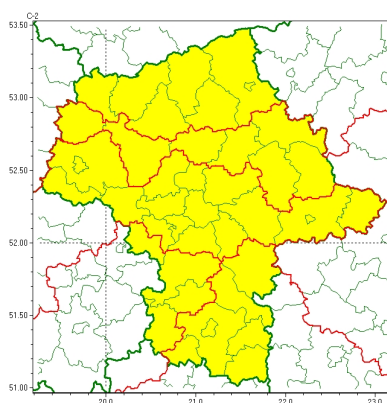

Zasięg ostrzeżeń w województwie

Oblodzenie
2023-03-27 19:57

Przymrozki
2023-03-27 19:57

Silny wiatr
2023-03-27 19:57

WOJEWÓDZTWO MAZOWIECKIE OSTRZEŃNIA METEOROLOGICZNE ZBIORCZO NR 56 WYKAZ OBOWIĄZUJĄCYCH OSTRZEŃNIA o godz. 19:57 dnia 27.03.2023

Zjawisko/Stopień zagrożenia	Silny wiatr/1
Obszar (w nawiasie numer ostrzeżenia dla powiatu)	powiaty: białobrzeski(22), garwoliński(23), grójecki(23), kozienicki(23), lipski(21), przysuski(21), Radom(23), radomski(23), szydłowiecki(24), zwoleński(23), yrardowski(22)
Ważność	od godz. 11:00 dnia 28.03.2023 do godz. 19:00 dnia 28.03.2023
Prawdopodobieństwo	80%
Przebieg	Prognozuje się wystąpienie silnego wiatru o średniej prędkości do 35 km/h, w porywach do 75 km/h, z północnego zachodu. Lokalnie możliwe słabe burze.
SMS	IMGW-PIB OSTRZEŻENIA: WIATR/1 mazowieckie (11 powiatów) od 11:00/28.03 do 19:00/28.03.2023 prędkość do 35 km/h, porywy do 75 km/h, NW. Dotyczy powiatów: białobrzeski, garwoliński, grójecki, kozienicki, lipski, przysuski, Radom, radomski, szydłowiecki, zwoleński i yrardowski.
RSO	Woj. mazowieckie (11 powiatów), IMGW-PIB wydał ostrzeżenie pierwszego stopnia o silnym wietrze
Uwagi	Brak.
Zjawisko/Stopień zagrożenia	Oblodzenie/1
Obszar (w nawiasie numer ostrzeżenia dla powiatu)	powiaty: garwoliński(22), kozienicki(22), lipski(20), Radom(22), radomski(22), szydłowiecki(23), zwoleński(22)
Ważność	od godz. 21:00 dnia 27.03.2023 do godz. 09:00 dnia 28.03.2023
Prawdopodobieństwo	80%