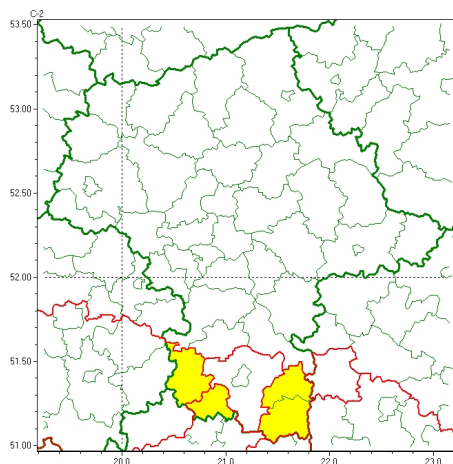

Zasięg ostrzeżeń w województwie

Opady marznące
2023-04-06 12:23

Opady śniegu
2023-04-06 12:23

WOJEWÓDZTWO MAZOWIECKIE OSTRZEŻENIA METEOROLOGICZNE ZBIORCZO NR 64 WYKAZ OBOWIĄZUJĄCYCH CYCHOSTRZEŻEŃ o godz. 12:23 dnia 06.04.2023

| | |
|--|--|
| Zjawisko/Stopień zagrożenia | Opady marznące/1 |
| Obszar (w nawiasie numer ostrzeżenia dla powiatu) | powiaty: przysuski(25), szydłowiecki(29) |
| Ważność | od godz. 20:00 dnia 06.04.2023 do godz. 08:00 dnia 07.04.2023 |
| Prawdopodobieństwo | 70% |
| Przebieg | Prognozowane są słabe opady marznącego deszczu lub/ oraz młotki powodujące gołota. |
| SMS | IMGW-PIB OSTRZEŻENIA: MARZĄCE OPADY/1 mazowieckie (2 powiaty) od 20:00/06.04 do 08:00/07.04.2023 marznące opady, drogi liskie. Dotyczy powiatów: przysuski i szydłowiecki. |
| RSO | Woj. mazowieckie (2 powiaty), IMGW-PIB wydział ostrzeżenia pierwszego stopnia o opadach marzących |
| Uwagi | Brak. |
| Zjawisko/Stopień zagrożenia | Opady marznące/1 |
| Obszar (w nawiasie numer ostrzeżenia dla powiatu) | powiaty: lipski(26), zwolenski(28) |
| Ważność | od godz. 10:45 dnia 06.04.2023 do godz. 13:30 dnia 06.04.2023 |
| Prawdopodobieństwo | 80% |
| Przebieg | Miejscami wystąpią i nadal prognozowane są słabe opady marznącego deszczu lub młotki powodujące gołota. |