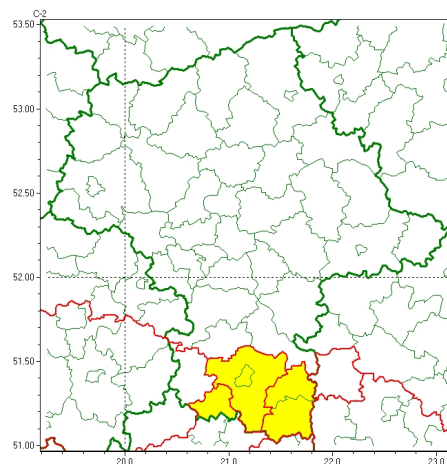

Zasięg ostrzeżeń w województwie

Opady marznące
2023-04-06 12:23

Opady śniegu
2023-04-06 12:23

WOJEWÓDZTWO MAZOWIECKIE OSTRZEŻENIA METEOROLOGICZNE ZBIORCZO NR 64 WYKAZ OBOWIĄZUJĄCYCH CYCHOSTRZEŻEŃ o godz. 12:23 dnia 06.04.2023

| | |
|--|--|
| Zjawisko/Stopień zagrożenia | Opady marznące/1 |
| Obszar (w nawiasie numer ostrzeżenia dla powiatu) | powiaty: przysuski(25), szydłowiecki(29) |
| Ważność | od godz. 20:00 dnia 06.04.2023 do godz. 08:00 dnia 07.04.2023 |
| Prawdopodobieństwo | 70% |
| Przebieg | Prognozowane są słabe opady marznącego deszczu lub/ oraz młotki powodujące gołota. |
| SMS | IMGW-PIB OSTRZEŻENIA: MARZĄCE OPADY/1 mazowieckie (2 powiaty) od 20:00/06.04 do 08:00/07.04.2023 marznące opady, drogi liskie. Dotyczy powiatów: przysuski i szydłowiecki. |
| RSO | Woj. mazowieckie (2 powiaty), IMGW-PIB wydział ostrzeżenia pierwszego stopnia o opadach marzących |
| Uwagi | Brak. |
| Zjawisko/Stopień zagrożenia | Opady marznące/1 |
| Obszar (w nawiasie numer ostrzeżenia dla powiatu) | powiaty: lipski(26), zwolenski(28) |
| Ważność | od godz. 10:45 dnia 06.04.2023 do godz. 13:30 dnia 06.04.2023 |
| Prawdopodobieństwo | 80% |
| Przebieg | Miejscami wystąpią i nadal prognozowane są słabe opady marznącego deszczu lub młotki powodujące gołota. |